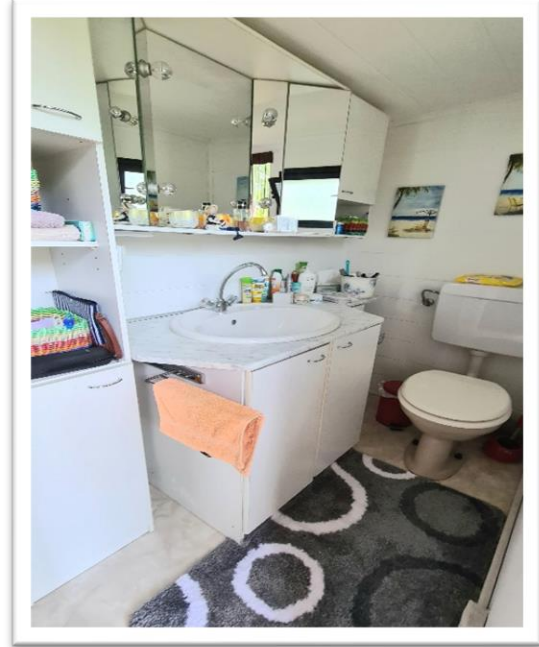

Ausstattung

Der kleine und feine Bungalow mit rund 30 m² Wohnfläche, befindet sich am Anfang einer Ferienhaussiedlung von Pretzien, gelegen am schönen Grünen See.

Neben dem großzügigen und hellen Wohnzimmer, welches mit großen Schaufensterflächen versehen ist, erwarten dem neuen Erwerber eine kleine ausgestattete Single-Küche, inkl. Kühlschrank, sowie ein Schlafzimmer im Haus. Alle Räume sind im zeitlosen Design gehalten. Als Fußbodenbelag finden Sie Laminat vor. Gern kann der Bungalow möbliert übergeben werden. Eine hell geflieste und überdachte Terrasse, lädt zum entspannten Sitzen an der frischen Luft, mit Blick in den Garten ein. Hier finden Sie bereits Terrassenmöbel und eine Outdoor Kochgelegenheit vor. Ein vorhandener Standgrill wartet auch auf die weitere Nutzung.

Auf Ihrem neuen Erbpachtgrundstück, welches jährlich ca. 420 € beträgt (Pacht bis März 2024 bezahlt) finden Sie zudem noch eine massive Garage mit Abstellmöglichkeiten vor. Rasenmäher, Vertikutierer, Häcksler, Kärcher. Rasensprenger und das vorhandene Werkzeug sind sogar auch schon im Kaufpreis inkludiert. Ein eigenes saniertes Badehaus, in dem Sie eine ebenerdige Dusche, ein Waschbecken sowie eine Toilette vorfinden, gehört weiterhin zu diesem unschlagbaren Angebot.