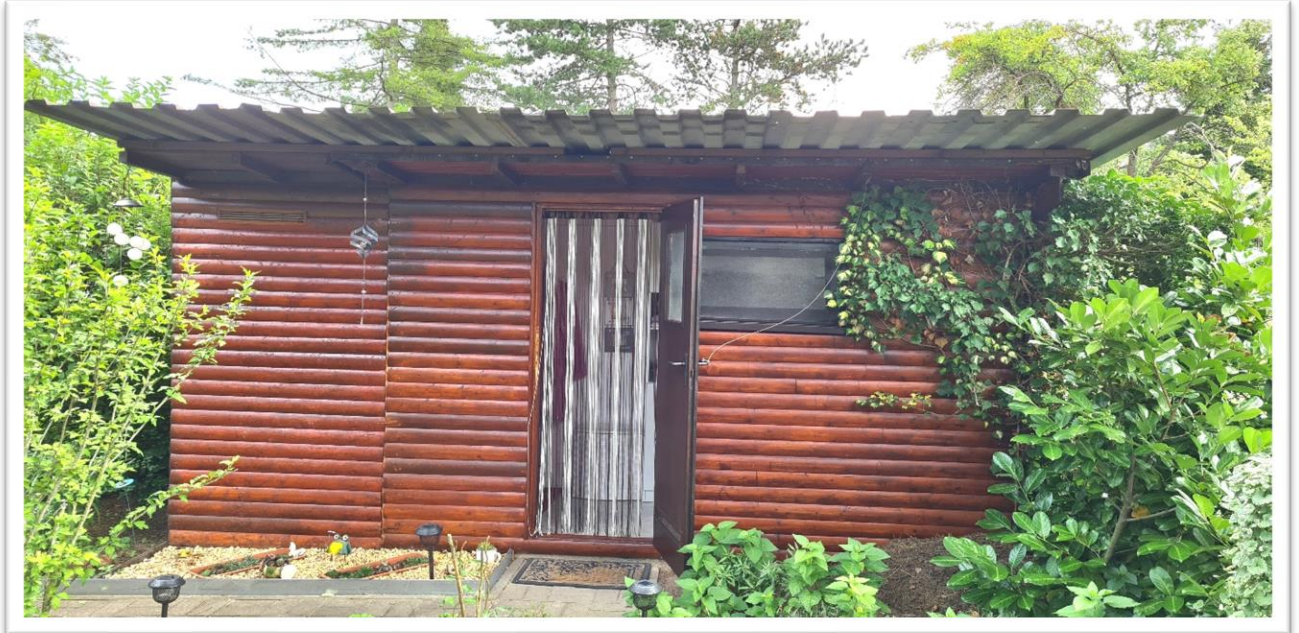

Lage

Das angebotene Ferienhaus befindet sich inmitten des Naherholungsgebietes Pretzien/Plötzky, in unmittelbarer Nähe des Grünen Sees, in einer Entfernung von etwa 120 Metern. Wassersport, Bootsausflüge oder Sonnenbaden am Strand - der beliebte Erholungsort Pretzien, lässt keine Wünsche offen.