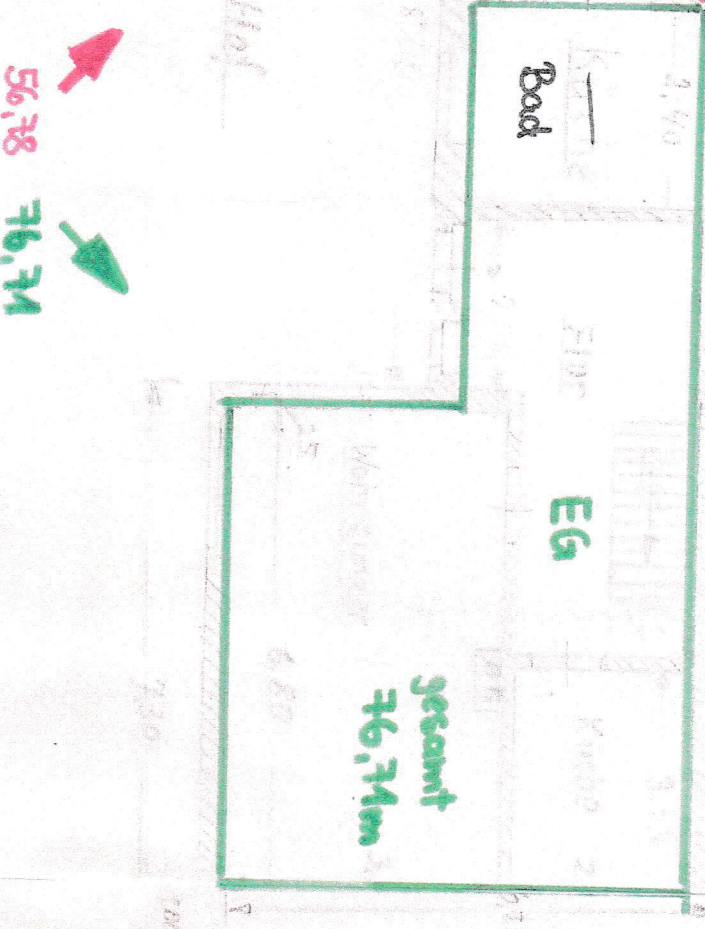

Hofansicht

Maßstab 1:100

Nachbarn

Wohnhaus

Loggia

Maßstab 1:500

Wohnrecht

56,78 m<sup>2</sup>

Küche

Bad

EG

gesamt  
76,74 m<sup>2</sup>

OG

Ki:Zi.

56,78

76,74

gesamt: 133,49 m<sup>2</sup> Wohnfläche

Dachstuhl ausbauen