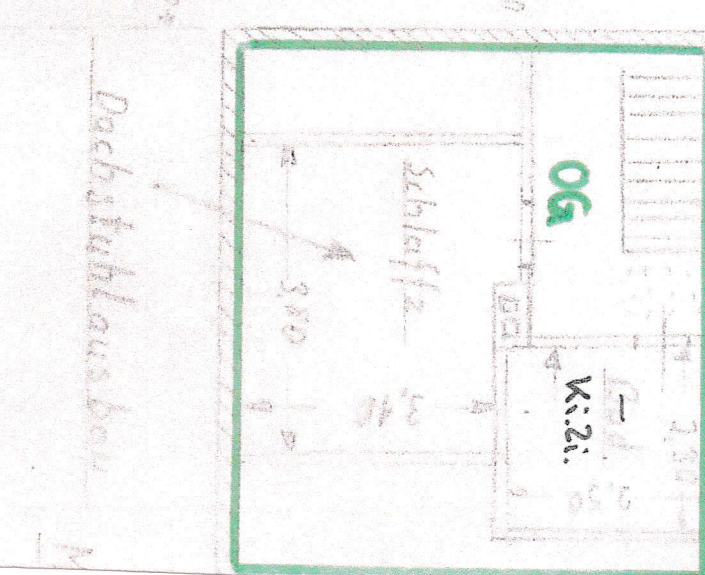

Hofansicht

Maßstab 1:100

Nachbarn

Wohnhaus

Loggia

Maßstab 1:500

Wohnrecht

56,78 m<sup>2</sup>

Küche

Bad

EG

gesamt  
76,74 m<sup>2</sup>

OG

Ki:Zi.

56,78

76,74

gesamt: 133,49 m<sup>2</sup> Wohnfläche

Dachstuhl ausbauen