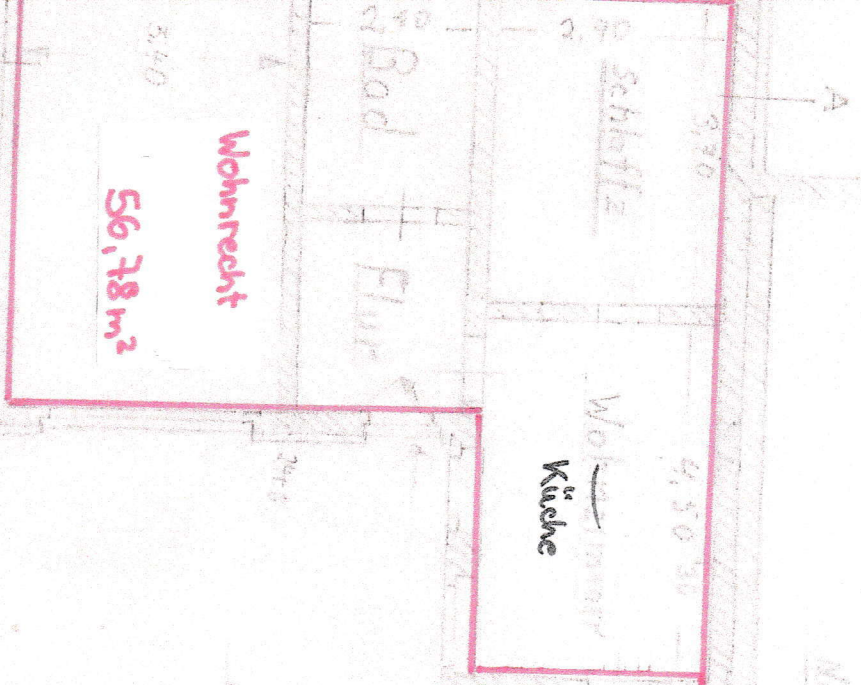

Hofansicht

Maßstab 1:100

Nachbarn

Wohnhaus

Loggia

Maßstab 1:500

Wohnrecht

56,78 m<sup>2</sup>

Küche

Bad

EG

gesamt  
76,74 m<sup>2</sup>

OG

Ki:Zi.

56,78

76,74

gesamt: 133,49 m<sup>2</sup> Wohnfläche

Dachstuhl ausbauen