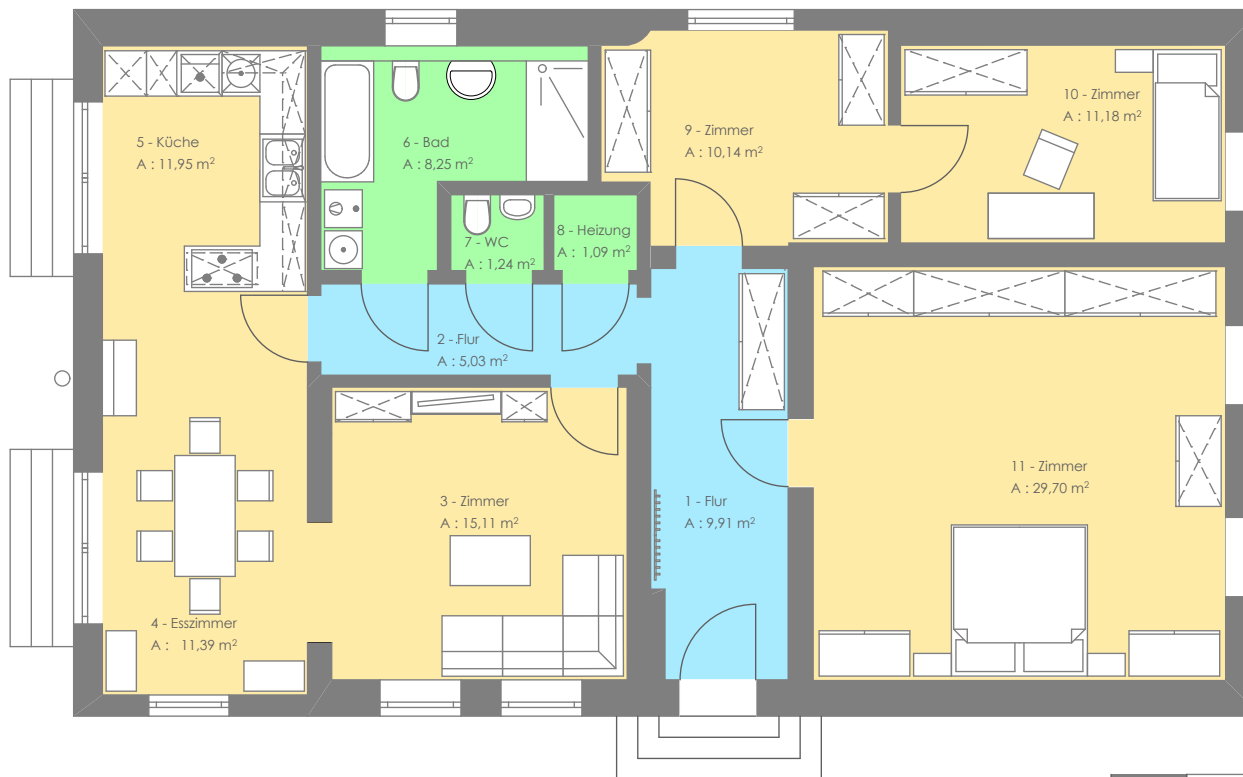

Wohnungsgröße	
Raum	Fläch in m ²
1 - Flur	9,91
2 - Flur	5,03
3 - Zimmer	15,11
4 - Esszimmer	11,39
5 - Küche	11,95
6 - Bad	8,25
7 - WC	1,24
8 - Heizung	1,09
9 - Zimmer	10,14
10 - Zimmer	11,18
11 - Zimmer	29,70
Gesamtwohnfläche	114,99

Terrasse

0 1 2m

Wohnungsgröße	
Raum	Fläch in m ²
1 - Flur	9,91
2 - Flur	5,03
3 - Zimmer	15,11
4 - Esszimmer	11,39
5 - Küche	11,95
6 - Bad	8,25
7 - WC	1,24
8 - Heizung	1,09
9 - Zimmer	10,14
10 - Zimmer	11,18
11 - Zimmer	29,70
Gesamtwohnfläche	114,99