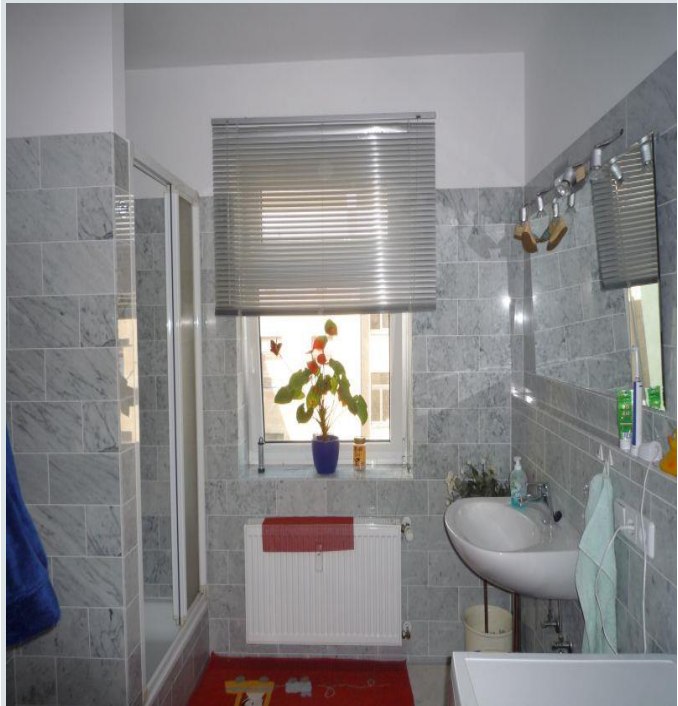

Diese schöne, helle und außergewöhnliche 3-Zimmer-Maisonette Wohnung sucht zum 01. Oktober 2018 neue solvente Mieter. Sie befindet sich in einem Wohn- und Geschäftshaus im Stadtteil Sudenburg, direkt an der Halberstädter Straße, aber ruhig im Hinterhaus gelegen.

Vor allem das Marmorbadezimmer und der ca. 30 m² große Raum im Obergeschoss lässt die Wohnung zu einem wahren Schmuckstück werden.

Alle Angaben nach bestem Wissen. Irrtum und Zwischenverkauf vorbehalten. Dieses Exposé ist eine Vorabinformation.
Als Rechtsgrundlage gilt allgemein der notariell abgeschlossene Kaufvertrag.

Blick in das Wohnzimmer

Einbauküche

Ausstattung

Die lichtdurchfluteten Räume in Kombination mit den wunderschönen Holztüren verleihen der Maisonette Wohnung ein einzigartiges Flair.

Vom offenen Wohnzimmer gelangen Sie über eine hochwertige Holzterasse in den großzügig geschnittenen Raum im Obergeschoss, der zusätzlich mit Lichtkuppeln versehen wurde.

Das Marmorbadezimmer verfügt über eine Eckdusche, welche ein weiteres Highlight ist.

Blick in den Flur

Badezimmer mit Eckdusche

Lage

Die Halberstädter Straße liegt im Stadtviertel Sudenburg.

Der Stadtteil ist beliebt durch seine vielen Einkaufs- und Freizeitmöglichkeiten und der zentralen Lage. In unmittelbarer Nähe finden Sie gemütliche Lokale, die zum Verweilen einladen. Es besteht eine sehr gute Anbindung an das öffentliche Verkehrsnetz.