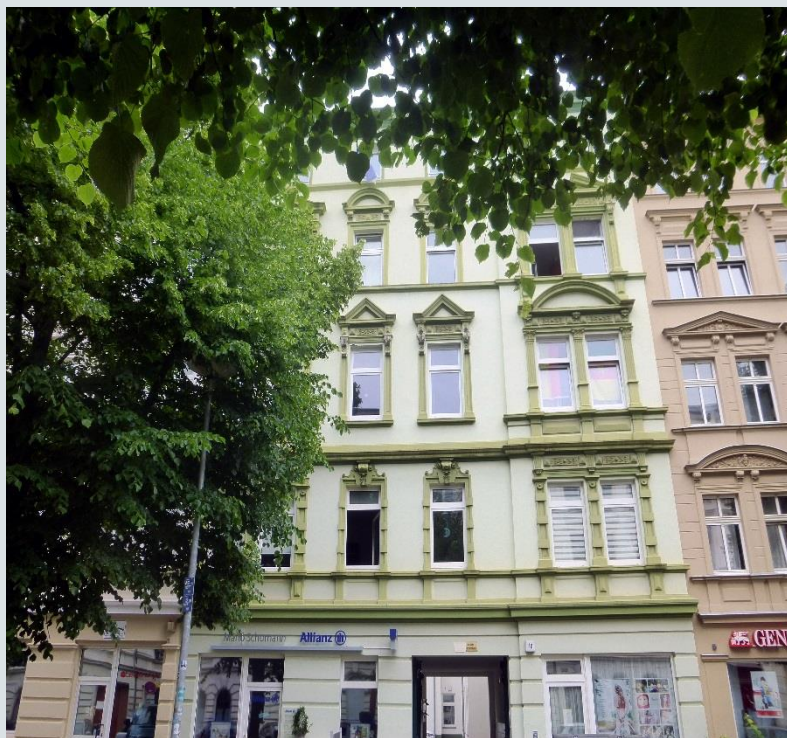

### **Eckdaten**

**Objektart:**

Wohnung, EG, Vorderhaus

**Objektlage:**

Magdeburg – Stadtfeld Ost

**Ortsangaben:**

39108 Magdeburg  
Immermannstraße 10

**Zimmer/Räume: 2**

### **Objektbeschreibung**

Singles, Azubis und Studenten aufgepasst: Diese günstige und kompakte 2-Zimmer-Wohnung liegt im beliebten Stadtteil Stadtfeld Ost. Einkaufs- sowie Ausgehmöglichkeiten sind sowohl zu Fuß als auch mit den öffentlichen Verkehrsmitteln schnell zu erreichen. Sie wohnen mitten in der Stadt und trotzdem fern ab des Lärms.

Ihre neue Wohnung hat ein gemütliches Ambiente zum Wohlfühlen und das in einer Top-Adresse von Magdeburg. Diese hellen und gemütlichen 2-Zimmer sind einzugsbereit, Sie könnten also sofort in der Immermannstraße leben.